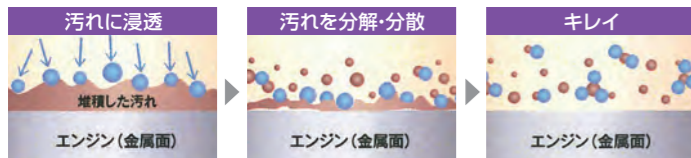

エンジンメンテナンス

セットでのご使用がおすすめ!

MT-10 エンジンリフレッシュャー + MT-10 エフィ

MT-10エンジンリフレッシュャーを使用後、MT-10エフィを注入することで、MT-10エフィの潤滑性能をより効率的に発揮することができます。

同時施工の場合…… セット価格から **1,000円OFF!**

洗浄 ENGINE REFRESHER

エンジン洗浄で、MT-10シリーズの潤滑性能をより効果的に発揮する!

付着した汚れに浸透し、汚れをエンジンオイル内に分散して洗浄。耐摩耗効果により、洗浄中もエンジンを守るエンジンブラッシング剤。

MT-10エンジンリフレッシュャーの働き (イメージ図)

MT-10エンジンリフレッシュャー	2,160円	(F043)
-------------------	--------	--------

保護 MT-10 EFFI

ハイブリッド車・アイドリングストップ車のエンジン保護効果がさらに向上!