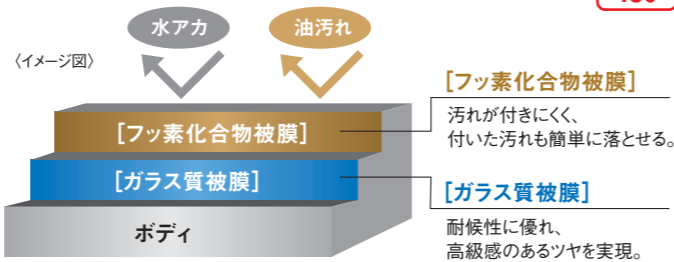

2018. 8 ▶ 10

MTG ROYAL SERVICE MENU

宮城トヨタグループ MIYAGI TOYOTA & Netz TOYOTA MIYAGI MAINTENANCE SUPPORT

クルマのプロがお客様の愛車をしっかりサポート。
安全・快適なカーライフはおまかせください。

おすすめメニュー

ガードコスメSPリフレッシュ施工

深みのある光沢、洗練された輝き。ハイグレード・ハイブリッドボディコーティング。

施工時間
約180分

ボディにガラス系のコーティングを施し、汚れを付きにくくします。
水洗い洗車のみでお手入れも簡単です。

ガラス系とフッ素系、両方のメリットを併せ持つガードコスメSP

- **ガラス系コーティングの特徴**
  - 高級感のある輝きと光沢
  - 耐候性の向上
- **フッ素化合物の効果**
  - 汚れが付きにくい
  - 付いた汚れが簡単に落とせる

- **より際立つ輝きと光沢** ガラス質被膜を形成し、高い撥水性と高級感のある輝き、光沢を実現します。
- **汚れから守るフッ素の効果** 汚れが付きにくく落とすやすくするフッ素の効果で、美しい外観を守ります。
- **簡単お手入れ** ふだんのお手入れは、水洗い洗車のみでOKです。
- **ガラス質被膜がボディを保護** 透明なガラス質被膜がボディの塗装面を保護し、美しく保ちます。

初度登録から5年経過車の新規、又は再施工の場合… 施工価格 20%OFF!

初度登録から5年以内の新規施工は TOYOTA TS CUBIC CARD 支払いで10%OFF

	軽・スモール クラス	ミディアム クラス	ラージ クラス	RVI クラス	RVII クラス
通常価格	70,200円 (K350)	75,600円 (K351)	81,000円 (K352)	81,000円 (K352)	86,400円 (K353)
特別価格	56,160円	60,480円	64,800円	64,800円	69,120円

※上記価格にはメンテナンスキットが含まれています。 ※銀粉除去作業、汚れ落とし作業、研磨作業は上記価格に含まれます。 ※深いキズや塗料の剥がれ等がある場合、別途見積りいたします。
※お車の使用状況、保管状況によって施工できない場合がございます。 ※上記以外の車種は別途見積りいたします。 ※価格は予告なく変更する場合がございます。
※表示の価格は消費税込み(8%)の価格です。 ※車両クラスは「車両クラス一覧」にてご確認ください。 ※掲載の内容は2018年8月現在のものです。 ※詳しくはスタッフにおたずねください。

CPCプレミアムコーティング ダブルG も承ります。詳しくはスタッフまでお問い合わせください。

車両クラス一覧	軽・スモールクラス	ミディアムクラス	ラージクラス	RVIクラス	RVIIクラス
	●ピクシスシリーズ ●ルーミー ●タンク ●ヴィッツ ●iQ ●bB ●ボルテ ●スペイド ●イスト ●AQUA ●シエンタ	●サクシードワゴン ●アリオン ●オーリス ●WISH ●アイシス ●86 ●プリウス ●プリウスα ●アベンシス ●プリウスPHV ●SAI	●クラウン ●クラウンHV ●クラウンマジェスタ	●RAV4 ●ヴォクシー ●エスクァイア ●C-HR	●エスティマ ●ヴェルファイア ●FJクルーザー ●ランドクルーザー ●ランドクルーザープラド ●エスティマHV ●ヴェルファイアHV

メーカー保証終了後、万一の保証でも無料で修理できる安心でおトクな充実保証プラン